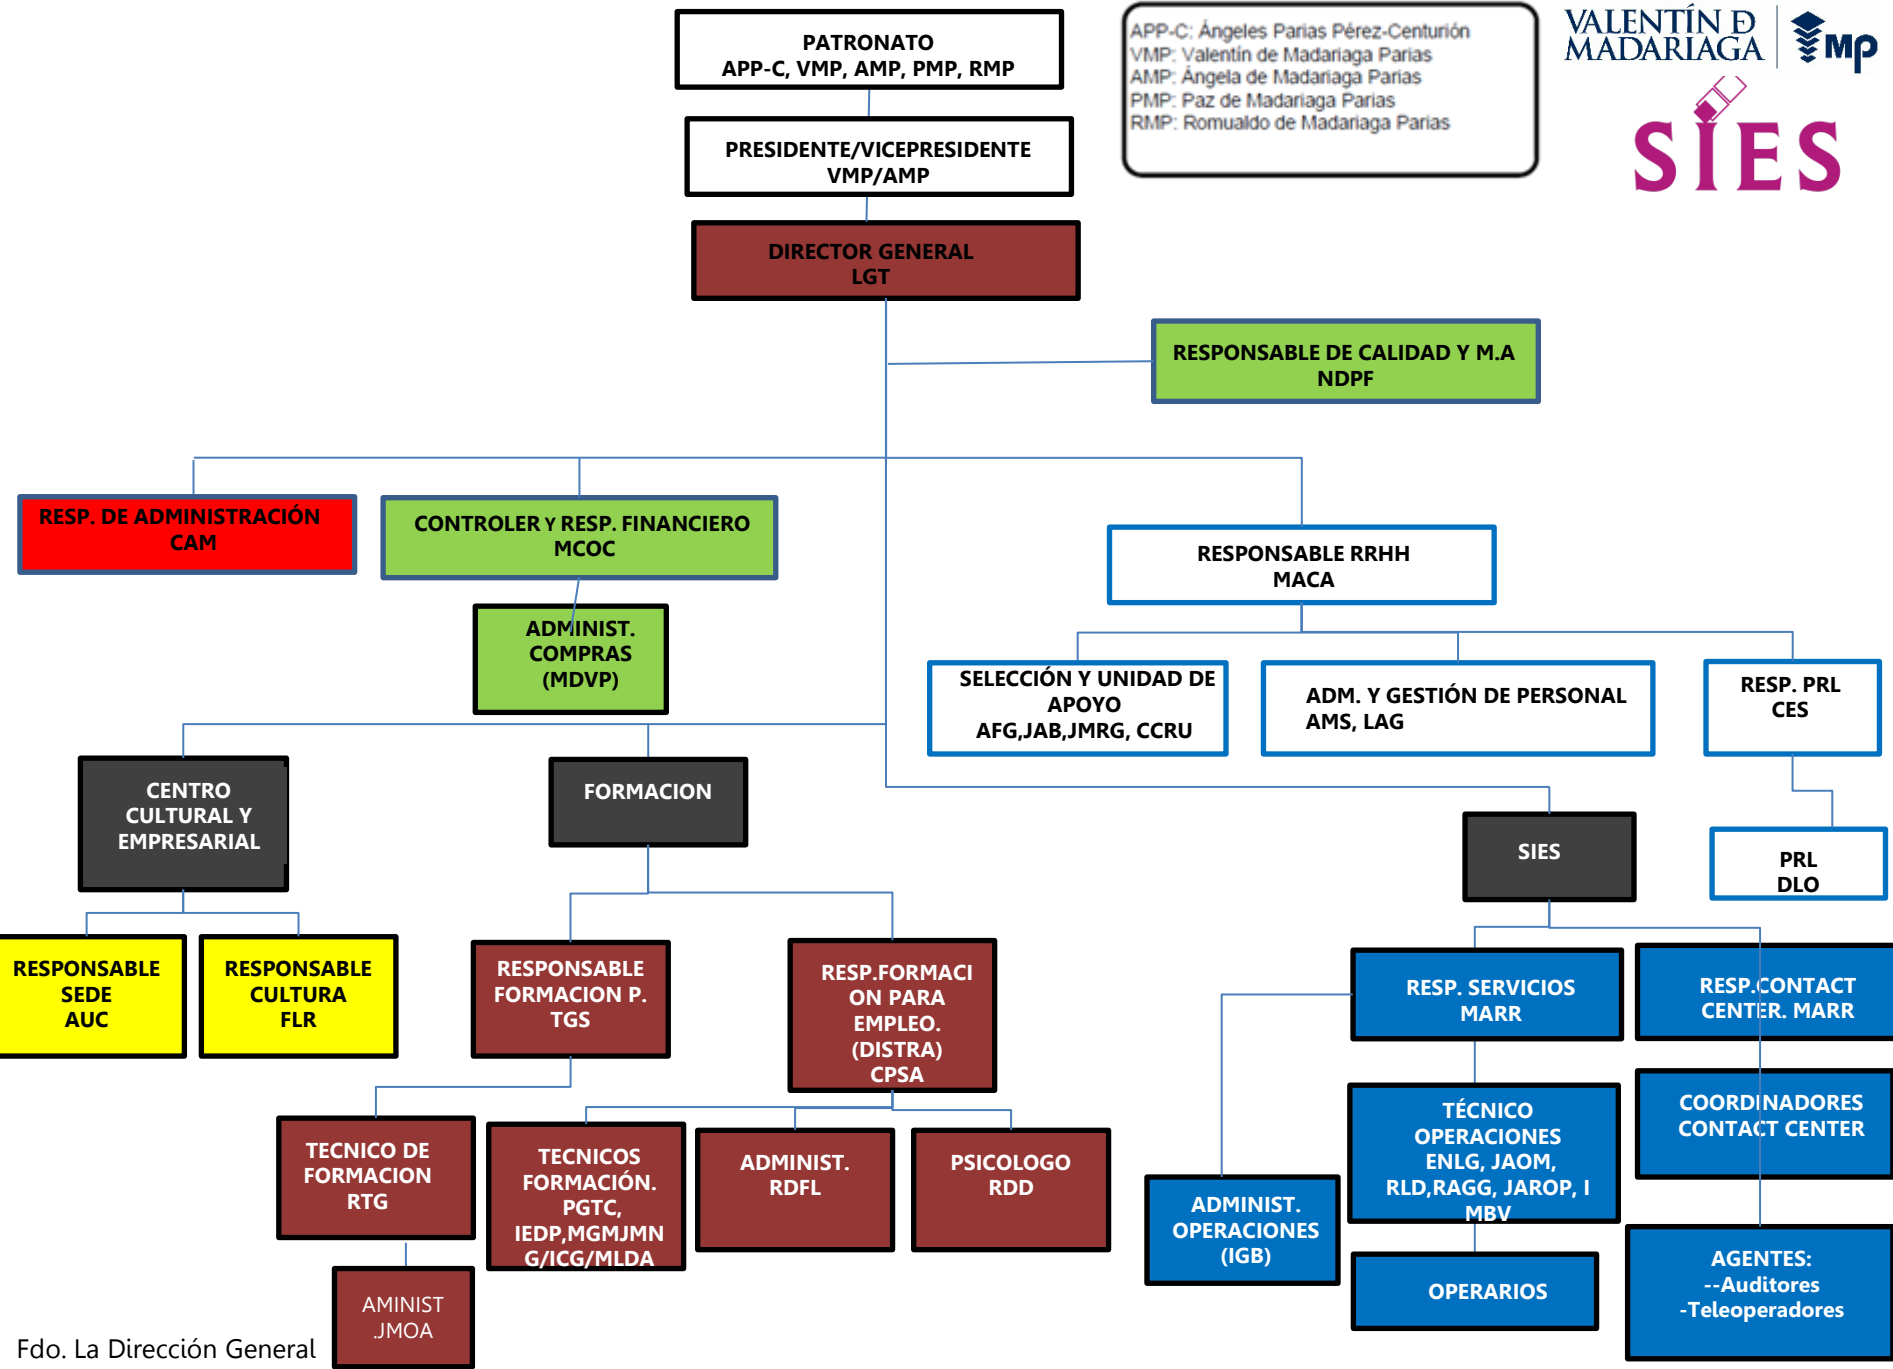

APP-C: Ángeles Parías Pérez-Centurión
VMP: Valentín de Madariaga Parías
AMP: Ángela de Madariaga Parías
PMP: Paz de Madariaga Parías
RMP: Romualdo de Madariaga Parías

LGT: Luis García de Tejada Ricart
CPSA: Cristina Pineda Sánchez
MACA: M^a Ángeles Cuevas Arbona
TGS: Teresa Gutiérrez Sales
ENLG: Eduardo Navas Ladrón de Guevara
JAOM: Juan Antonio Ortiz Martín
RLD: Ricardo López Delgado
JMOA: Julio Moreno Avila
MCOC: Mónica Cortés Carrera
CAM: Carlos Anastasio Muñoz
MARR: Miguel Ángel Romero Rincón
FLR: Felipe Lozano Rivero
AFG: Ángel Fernández González
CES: Carmen Espinosa Sierra
NDPF: Natalia Del Pozo Fernández
IEDP: Ivan Espinosa Del Pino
PGTC: Pilar García de Tejada
DLO: Daniel López Orellana
RDD: Reyes Díez Dávila
MGH: María Garrido Herrera
RDFL: Raquel de la Fuente Leon
LAG: Lourdes Aguilera González
AUC: Ana Utrera Cantalapiedra
MDVP: Marilo Vilches Postigo
RLD: Ricardo López Delgado
IGC: Ignacio García Benítez
RAGG: Rayco Ancor Gonzalez García
MBV. Manuela Bulnes Vargas
JAROP: Jose Antonio Rodriguez Parra
CCRU: Carmen Contreras Rubio
ICG: Inés Corredor García
JMNG: Jose Manuel Nuñez Guisado
MLAD; M^a Luisa Ageo Damas